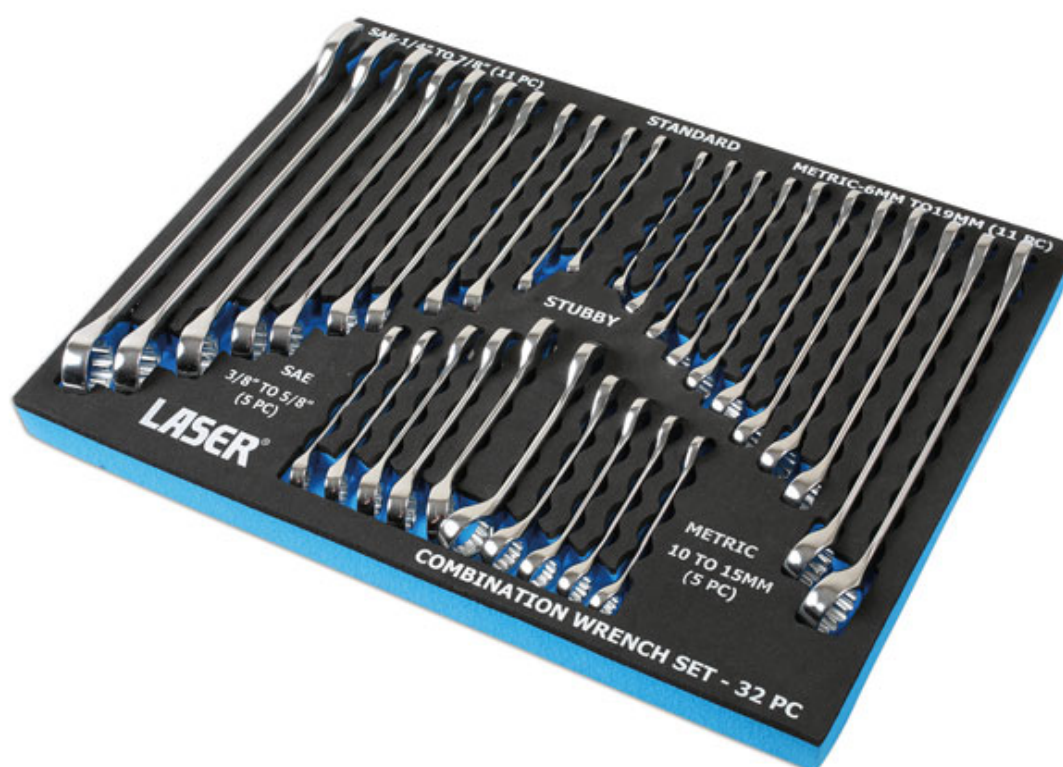

## Jeu de clés mixte 32 pcs - Métrique / Impériale

Jeu de clés mixte 32 pcs en taille métrique et impériale en version courte et standard.

### Additional Information

- Contenu : 12 pans métrique 6, 7, 8, 9, 10, 11, 12, 13, 14, 17, 19mm et 12 pans courtes 10, 11, 12, 13, 15mm
- Contenu : 12 pans impériale 1/4", 5/16", 3/8", 7/16", 1/2", 9/16", 5/8", 11/16", 3/4", 13/16", 7/8" et 12 pans courtes 3/8", 7/16", 1/2", 9/16", 5/8"
- Finition polie
- Fabrication en chrome Vanadium
- Emballé dans une mousse de rangement